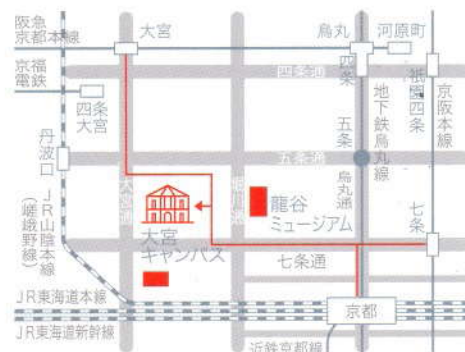

お問い合わせ

龍谷大学文学部教務課(大宮キャンパス)

〒600-8268 京都市下京区七条通大宮東入大工町125-1
Tel: 075-343-3317 <http://www.let.ryukoku.ac.jp/>

同時開催

オープンキャンパス in 大宮 10:00 - 15:00

詳細は以下で検索ください。

Q 龍大 オープンキャンパス

検索

大宮キャンパスへのアクセス

- JR東海道本線・近鉄京都線「京都」駅下車、北西へ徒歩約10分(市バス約3分)
 - 京阪本線「七条」駅下車、西へ徒歩約20分
 - 阪急京都本線「大宮」駅下車、南へ徒歩約20分(市バス約5分)
- ※駐車場はございません。公共交通機関をご利用ください。